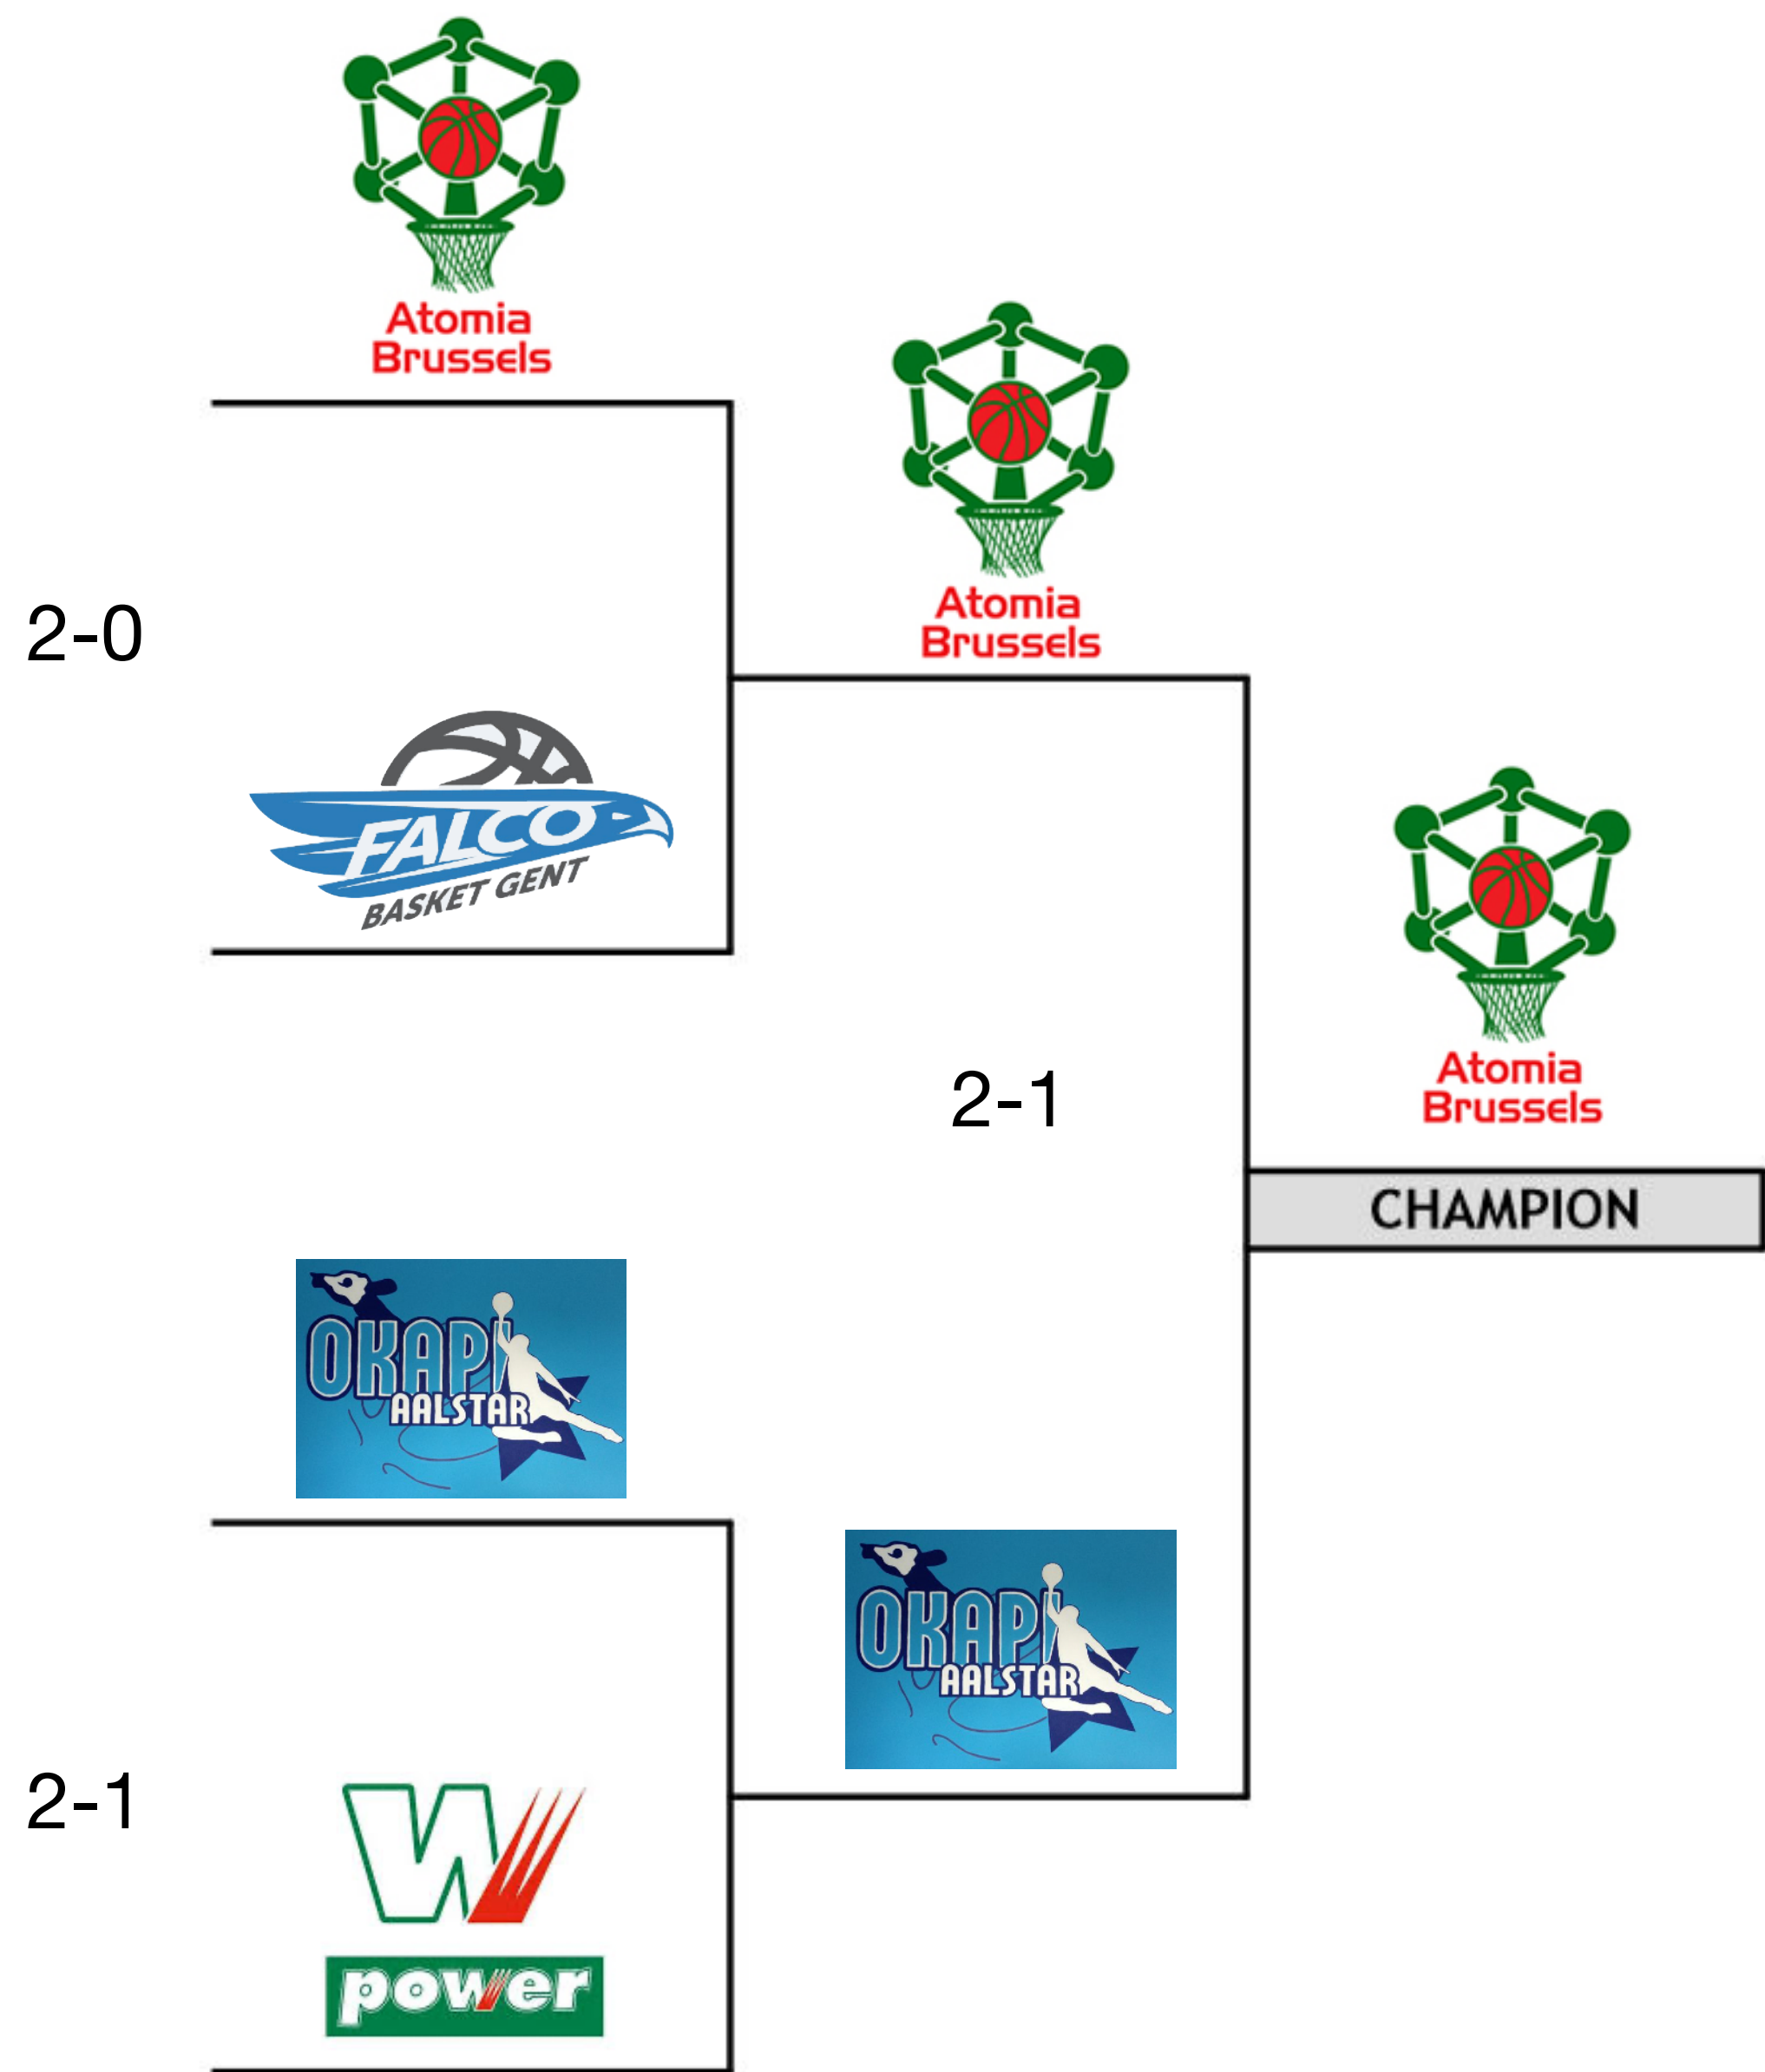

Seizoen 2004-2005

Tweede klasse basketbal

Klassement

Team	Games	Won	Lost	%	Pts	Pts For	Pts Agst
Brussels	30	27	3	90,0	84	2718	2067
Okapi Aalstar	30	26	4	86,7	82	2471	2062
Wevelgem	30	23	7	76,7	76	2658	2229
Gilly	30	19	11	63,3	68	2431	2241
Falco Gent	30	18	12	60,0	66	2604	2412
Damme	30	18	12	60,0	66	2584	2574
Optima Gent	30	16	14	53,3	62	2398	2381
Colfontaine	30	15	15	50,0	60	2497	2499
Latem-De Pinte	30	15	15	50,0	60	2310	2338
Xenia Tours St-Truide	30	13	17	43,3	56	2394	2420
Olympic M-s-M	30	11	19	36,7	52	2541	2683
Waregem	30	11	19	36,7	52	2295	2458
Mariembourg	30	10	20	33,3	50	2383	2707
Avernas	30	8	22	26,7	46	2286	2617
Royal Nivelles	30	6	24	20,0	42	2103	2464
BC Haneffe	30	4	26	13,3	38	2121	2642